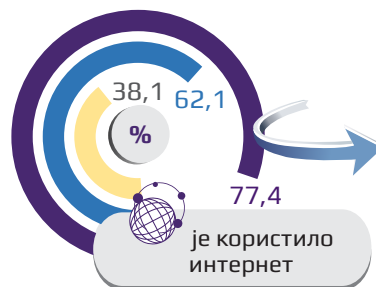

предузећа користи рачунар у пословању

broadband широкопојасна интернет конекција

3 790 000 лица

4 950 000 лица

1 820 000 лица
је куповало/поручивало робу/услуге путем интернета

1 550 000 лица
користи електронске сервисе јавне управе