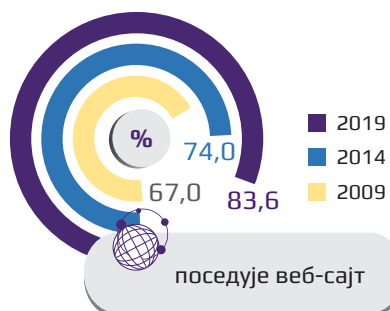

предузећа користи рачунар у пословању

broadband широкопојасна интернет конекција

3 790 000 лица

4 950 000 лица

1 820 000 лица
је куповало/поручивало робу/услуге путем интернета

1 550 000 лица
користи електронске сервисе јавне управе