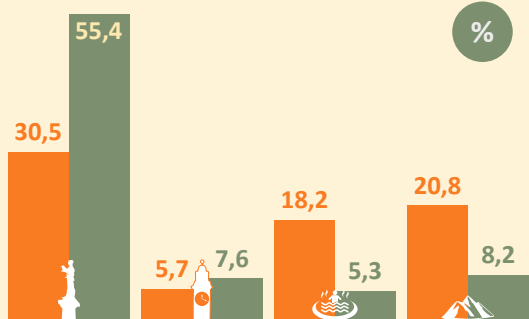

Доласци туриста

3 869 235

Страни туристи

1 772 763

Град Београд

Град Нови Сад

Бањска места

Планинска места

Укупно

Страни туристи

EXIT*

више од
200 000

Гуча**

ОКО
250 000

Belgrade***

Beer
Fest