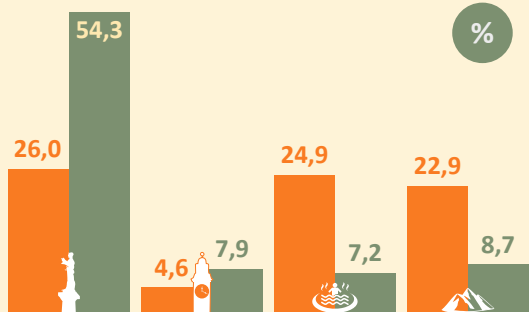

Босна и Херцеговина

6,9

Немачка

4,9

Северна Македонија

4,3

СВЕТСКИ ДАН ТУРИЗМА

27. септембар

Ноћења туриста

12 245 613

Страни туристи

4 939 394

Град Београд

Град Нови Сад

Бањска места

Планинска места