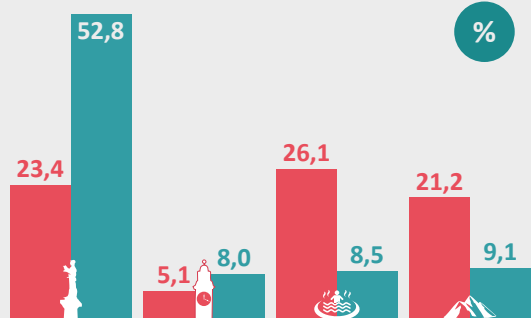

## Доласци туриста

2 591 293

### Страни туристи

871 239

Град Београд

Град Нови Сад

Бањска места

Планинска места

Укупно

Страни туристи