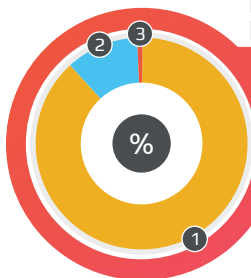

## ПОРОДИЦЕ ПРЕМА ТИПУ

- 1 28,3 Брачни пар без деце
- 2 48,9 Брачни пар са децом
- 3 2,3 Ванбрачни пар без деце
- 4 3,2 Ванбрачни пар са децом
- 5 13,7 Мајка са децом
- 6 3,6 Отац са децом

Попис 2011.

## ПОРОДИЦЕ ПРЕМА БРОЈУ ДЕЦЕ

- 1 51,8 Једно дете
- 2 40,1 Два
- 3 6,7 Три
- 4 1,4 Четири и више

Попис 2011.