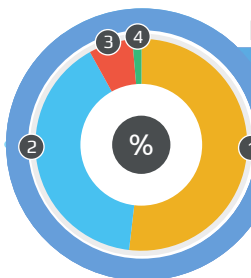

## ПРОСЕЧАН БРОЈ ДЕЦЕ У ПОРОДИЦИ

**1,58**

Попис 2011.

## ПОРОДИЦЕ ПРЕМА БРОЈУ ДЕЦЕ

- 1 51,8 Једно дете
- 2 40,1 Два
- 3 6,7 Три
- 4 1,4 Четири и више

Попис 2011.