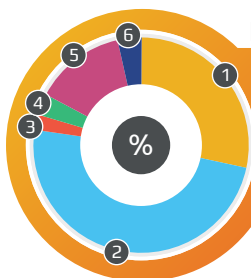

ПРОСЕЧАН БРОЈ ДЕЦЕ У ПОРОДИЦИ

1,58

Попис 2011.

Светски дан ПОРОДИЦЕ 15. мај

ПОРОДИЦЕ ПРЕМА ТИПУ

1. 1 28,3 Брачни пар без деце
2. 2 48,9 Брачни пар са децом
3. 3 2,3 Ванбрачни пар без деце
4. 4 3,2 Ванбрачни пар са децом
5. 5 13,7 Мајка са децом
6. 6 3,6 Отац са децом

Попис 2011.