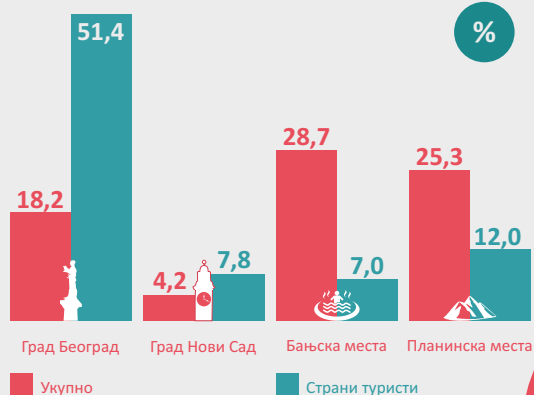

Доласци туриста

1 820 021

Страни туристи

445 711

Ноћења страних туриста по земљама порекла

%

Ноћења туриста

6 201 290

Страни туристи

1 264 558

EXIT¹

више од 180 000

Гуча²

ОКО 23 000

Belgrade³

више од 200 000

¹ Извор података: Фестивал EXIT
² Извор података: Полицијска управа Чачак
³ Извор података: Belgrade Beer Festival