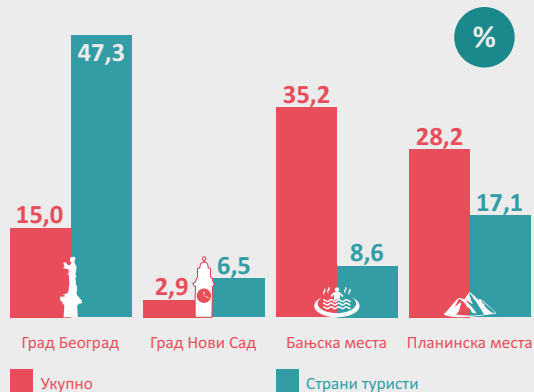

Доласци туриста

1 820 021

Страни туристи

445 711

Ноћења страних туриста по земљама порекла

%

Ноћења туриста

6 201 290

Страни туристи

1 264 558

EXIT¹

више од 180 000

Гуча²

ОКО 23 000

Belgrade³

више од 200 000

¹ Извор података: Фестивал EXIT
² Извор података: Полицијска управа Чачак
³ Извор података: Belgrade Beer Festival